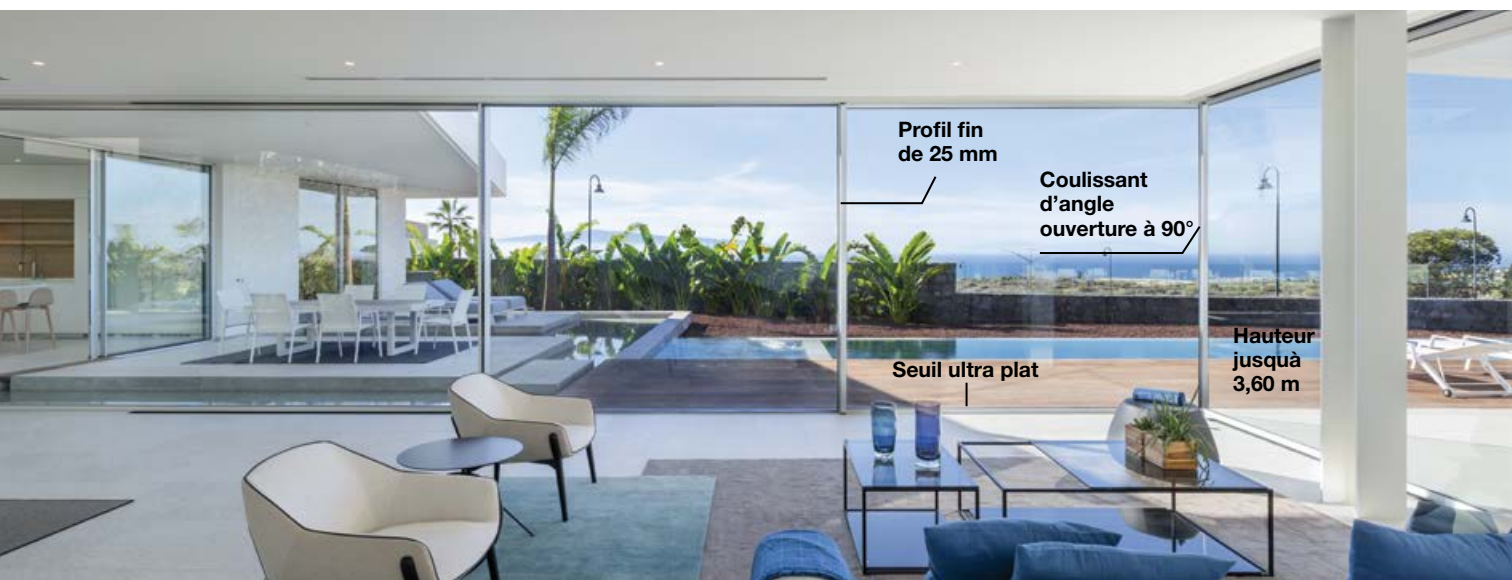

POUR RÉPONDRE À VOS BESOINS

▮ Baie à galandage

ASPECT DESIGN ET CONTEMPORAIN

- Ouverte, la baie disparaît dans le mur
- Prolonge l'espace intérieur vers l'extérieur
- Permet un large espace de passage

CONFORT VISUEL

▮ Coulissant d'angle sans poteau

CRÉER UN NOUVEL ESPACE DE VIE

- Idéal en neuf ou en extension d'une maison

DESIGN CONTEMPORAIN

- Souligne le caractère résolument moderne de votre façade

CONFORT DE VIE ET CONFORT VISUEL

Blanc

Noir

LE COULISSANT D'ANGLE SANS POTEAU INTERMÉDIAIRE

Idéal en neuf ou en extension d'une maison

- Souligne le caractère moderne d'une façade
- Favorise l'entrée de lumière naturelle
- Agrandit visuellement la pièce
- Prolonge la pièce de vie vers l'extérieur