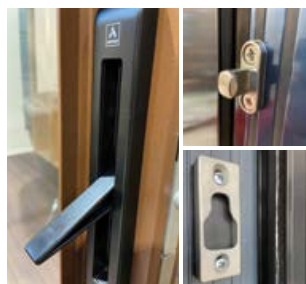

SÉCURITÉ RENFORCÉE

(4 points de fermeture sur toute la hauteur)