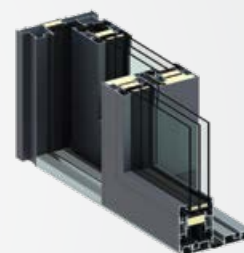

TEST AIR-EAU-VENT

A*4 E*9A V*C5