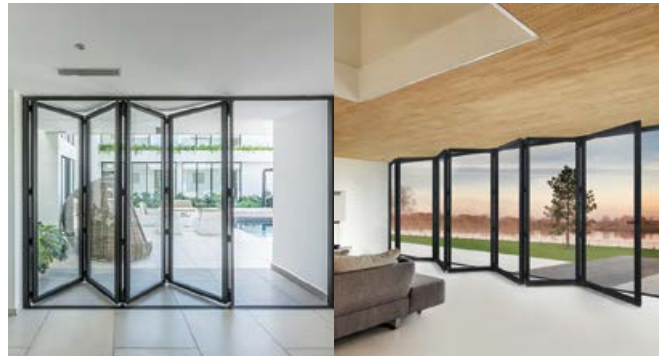

POUR RÉPONDRE À VOS BESOINS

▮ Baie à galandage

ASPECT DESIGN ET CONTEMPORAIN

- Ouverte, la baie disparaît dans le mur
- Prolonge l'espace intérieur vers l'extérieur
- Permet un large espace de passage

CONFORT VISUEL

▮ Coulissant accordéon

FONCTIONNEL

- Ouverture totale ou partielle des vantaux
- La façade vitrée peut être complètement repliée
- Permet de gérer de grandes ouvertures

ESTHÉTIQUE

- Un dégagement parfait pour une communication entre l'intérieur de votre pièce et votre extérieur.

TEST AIR-EAU-VENT

A*4 E*9A V*C5

Coulissant pliant

PROFITER D'UNE OUVERTURE TOTALE

BiFold
by QFORT

FR FONCTIONNEL ET MODULABLE

Configurations de 2 à 5 vantaux

Largeur ensemble jusqu'à 6 m

Hauteur du vantail jusqu'à 2,90 m

Vantail jusqu'à 1,20 m

Le  QFORT

Ouverture des vantaux vers l'extérieur ou vers l'intérieur

FR ESTHÉTIQUE

Déployés, les différents vantaux créent une harmonie visuelle. Repliés, ils assurent un dégagement parfait.